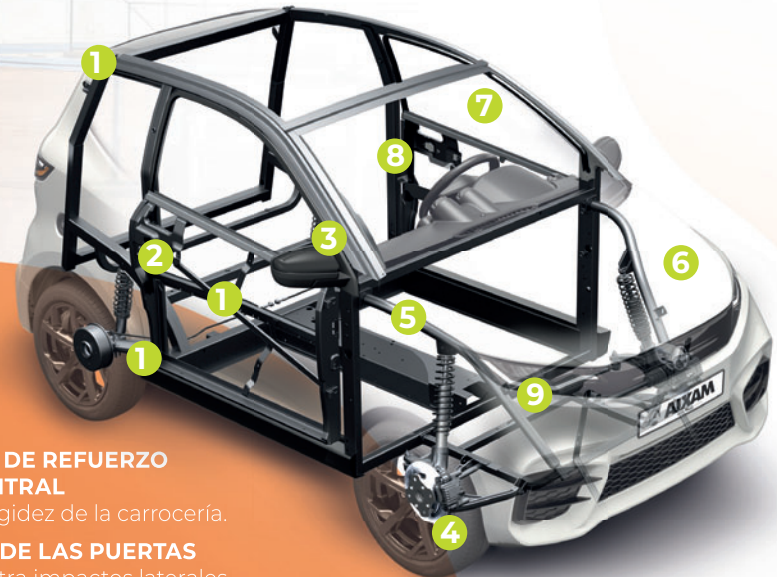

1. **1 LARGUEROS DE REFUERZO Y TÚNEL CENTRAL**
   Aumenta la rigidez de la carrocería.
2. **2 REFUERZOS DE LAS PUERTAS**
   Protegen contra impactos laterales.
3. **3 RETROVISORES GRANDES**
   Limitan los ángulos muertos.
4. **4 FRENADO EN X**
   Garantiza la mejor estabilidad y seguridad del mercado.
5. **5 CHASIS DE ALUMINIO**
   Protege el habitáculo.
6. **6 CARROCERÍA TERMOFORMADA**
   Absorbe los golpes y limita su impacto
7. **7 GRANDES SUPERFICIES ACRISTALADAS**
   Visibilidad excepcional para evitar ángulos muertos.
8. **8 CINTURONES DE SEGURIDAD**
   Limitan las consecuencias en caso de un accidente.
9. **9 FAROS**
   Funciones de iluminación «Full LED» para mejorar la visibilidad.